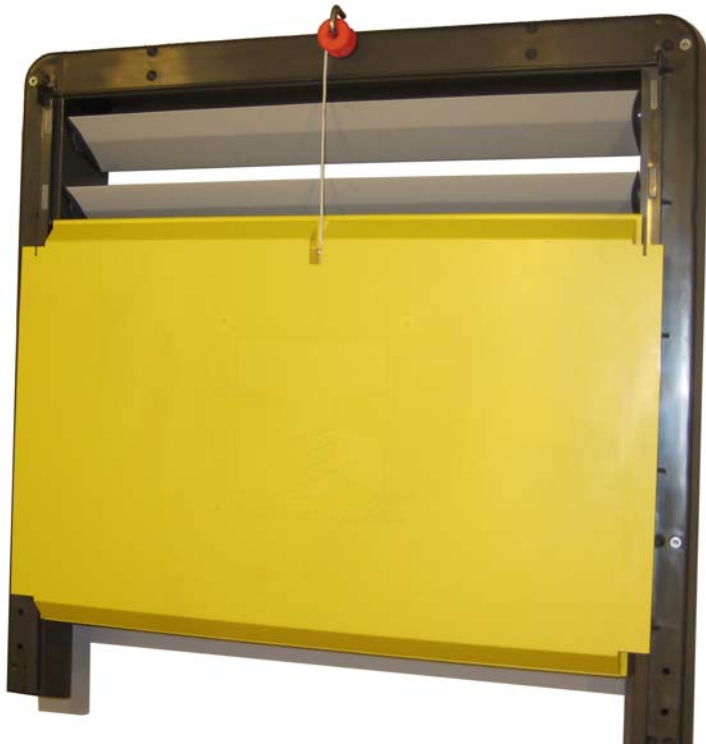

## Flash Lufteinlass

Das Flash geht von einem ganz anderen Prinzip des direkten Lufteinlass aus. Im Vergleich zu anderen Klappen hat das Flash den Vorteil, dass die Luftrichtung nicht von der ventilerten Luftmenge beeinflusst wird.

Beim Flash geht man vom Prinzip aus die Luft zu steuern bevor diese im Stall ist. Die Luftrichtung (der Wurf) lässt sich steuern mit Lamellen, die man einmalig einstellt. Man legt die Luftmenge fest mit einem auf- und abwärts bewegenden isolierten Schieber. Daher der Name Flexible Air Shutter oder kurz: Flash

Das Flash ist für jeden Geflügelstall geeignet. Mit seiner einmaligen Eigenschaft, einer ganz flexiblen Steuerung, ist dieses Ventil wie kein anderes geeignet für die Situationen bei denen man sich besonders hohe Anforderungen an die Luftsteuerung stellt, wie bei: