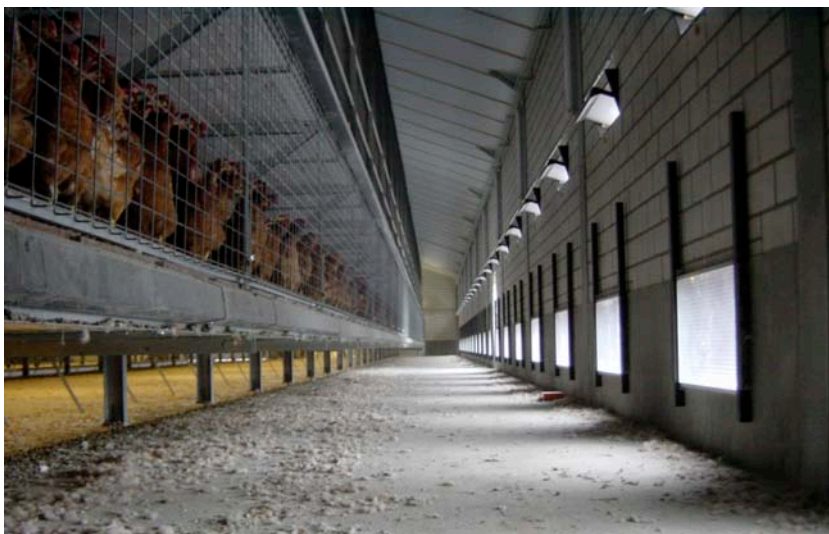

Uitloopschuif

Uitloopschuiven van Tulderhof zijn degelijk, sluiten perfect en zijn leverbaar in verschillende maten.

De uitloopschuiven bestaan aan de buitenzijde uit goed isolerend schuim, dat voorzien is van een anti-piklaag.

Door een speciale geleider valt de schuif bij het sluiten op de muur. Door de zachtheid van het schuim sluit de schuif volledig en tochtvrij af.

Uitloopschuiven zijn tevens leverbaar in een daglicht-uitvoering. De schuif wordt dan gemaakt van een 25 mm dikke polycarbonaat plaat.

* Andere maten op aanvraag leverbaar.

* Bestel uitloopschuiven op gatmaat.

* Schuiven van Tulderhof gaan maximaal 500 mm open.

MUURKADERS

Tulderhof uitloopschuiven sluiten alleen tocht dicht af op een vlakke wand. Het type wand is dus erg belangrijk.