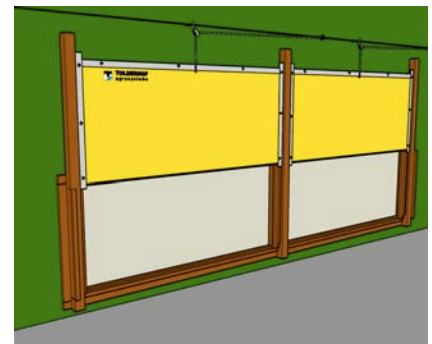

* Andere maten op aanvraag leverbaar.

* Bestel uitloopschuiven op gatmaat.

* Schuiven van Tulderhof gaan maximaal 500 mm open.

MUURKADERS

Tulderhof uitloopschuiven sluiten alleen tocht dicht af op een vlakke wand. Het type wand is dus erg belangrijk.

Beton: Onze schuiven kunnen direct tegen betonwanden geplaatst worden. Eventueel sturen we de stortkaders vooraf naar de betonfabriek.

Sandwich en Metselwerk: Sandwichpanelen (platen hebben profiel) en gemetselde muren (onregelmatige wand, zie ook 1e tekening) hebben beide geen vlakke binnenwand. Voor dit type wanden raden wij uitdrukkelijk een muurkader met flens aan.

Een muurkader van Tulderhof is op maat gemaakt en heeft een afwerkflens aan de binnenkant van de stal. Omdat de flens volledig vlak is, sluit de uitloopschuif perfect.

Eventueel kunnen wij één groot kader maken waar twee schuiven in passen. U hoeft dan maar één gat te maken (zie ook 2e tekening).

KAT eisen uitloop

- 1 meter uitloop per 500 dieren
- bij uitloop aan 1 zijde mag de stal niet breder dan 15 meter zijn
- gelijkmatig verdeeld
- uitloop moet gelijkvloers liggen
- geen belemmeringen in de uitloop
- openingen mogen niet boven elkaar zitten
- 6 uur geopend gedurende de dag