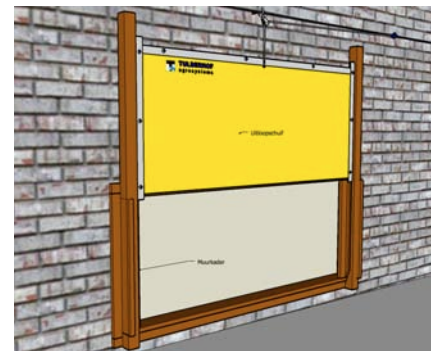

Technische Gegevens

Maten Tulderhof uitloopschuiven

Code	Gatmaat	Kadermaat	Kader sparing
UITL1000	1000 x 500	1150 x 540	1160 x 550
UITL1200	1200 x 500	1350 x 540	1360 x 550
UITL10002X	2000 x 500	2220 x 540	2230 x 550

* Andere maten op aanvraag leverbaar.

* Bestel uitloopschuiven op gatmaat.

* Schuiven van Tulderhof gaan maximaal 500 mm open.

MUURKADERS

Tulderhof uitloopschuiven sluiten alleen tocht dicht af op een vlakke wand. Het type wand is dus erg belangrijk.

Beton: Onze schuiven kunnen direct tegen betonwanden geplaatst worden. Eventueel sturen we de stortkaders vooraf naar de betonfabriek.

Sandwich en Metselwerk: Sandwichpanelen (platen hebben profiel) en gemetselde muren (onregelmatige wand, zie ook 1e tekening) hebben beide geen vlakke binnenwand. Voor dit type wanden raden wij uitdrukkelijk een muurkader met flens aan.

Een muurkader van Tulderhof is op maat gemaakt en heeft een afwerkflens aan de binnenkant van de stal. Omdat de flens volledig vlak is, sluit de uitloopschuif perfect.

Eventueel kunnen wij één groot kader maken waar twee schuiven in passen. U hoeft dan maar één gat te maken (zie ook 2e tekening).

KAT eisen uitloop

- 1 meter uitloop per 500 dieren
- bij uitloop aan 1 zijde mag de stal niet breder dan 15 meter zijn
- gelijkmatig verdeeld
- uitloop moet gelijkvloers liggen
- geen belemmeringen in de uitloop
- openingen mogen niet boven elkaar zitten
- 6 uur geopend gedurende de dag

SKAL eisen uitloop - Biologisch

- 4 meter uitloop per 100 m² leefruimte
- 8 uur geopend gedurende de dag
- aantoonbaar gebruik
- uitloop moet begroeid zijn en beschutting bieden
- uitloop mag niet drassig zijn
- na een ronde 60 dagen geen dieren in de uitloop

Goirleweg 13, 2382 Poppel - België
Tel: +32 14 658 691 Fax: +32 14 659 960
Internet: www.tulderhof.com
Email: info@tulderhof.com