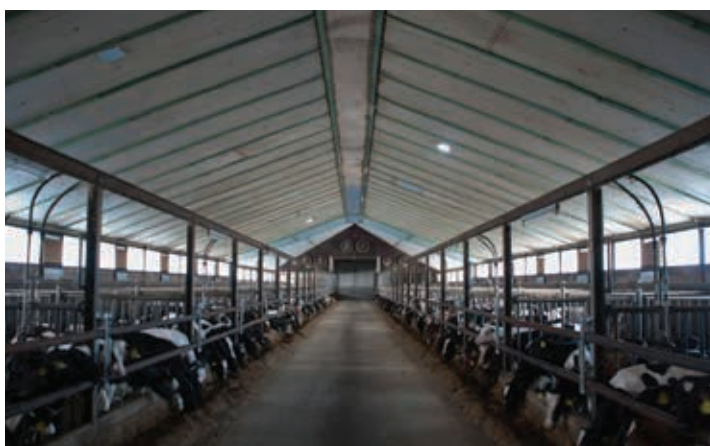

# Ventilatie en daglicht bij vleeskalveren

Dit ventilatieadvies is opgesteld voor een **koud** tot **gematigd** klimaat.

- › Wanneer men op onderdruk de ventielen regelt is er zeer nauwkeurig te sturen.
- › Eenvoudig en overzichtelijk systeem.
- › Het is vaak voordeliger dan andere systemen.

Zeer belangrijk bij directe luchtinlaat is dat men altijd de juiste worp heeft. Er mag nooit sprake zijn van luchtval (tocht). Daarom regel je best de inlaatventielen op onderdruk. De lichtsnelheid in de klep is dan altijd constant (deze is namelijk afhankelijk van de verschildruk tussen buiten en binnen). Ventielen zijn zowel mogelijk bij witvleeskalveren als bij rosé-vleeskalveren.

Wit/rosé  
vleeskalveren:  
**groepshuisvesting**

Bij stallen tot 20 m breed voor zowel rosé- als witvleeskalveren raadt Tulderhof de TWIN OS aan. Dit ventiel blijft onderaan dicht, zodat er nooit sprake kan zijn van tocht.