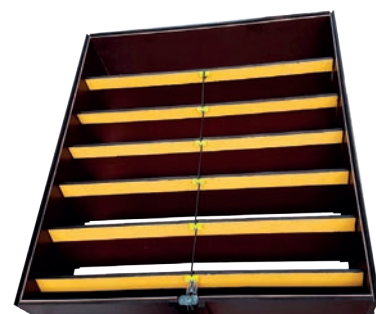

Optioneel: De Tulderhof lux regelaar

Voorverwarmde stal
Dakraam toont geen warmteverlies

Technische Gegevens

Open

40% gesloten

60% gesloten

Technische tekening

Hiernaast ziet u een technische tekening van een dakraam. Bij de bestelling hebben wij de volgende maten nodig.

X = de exacte maat tussen de gordingen

Y = de exacte maat tussen de onderkant isolatie en de onderkant golfplaat

Z = de exacte maat tussen de onderkant gording en de onderkant isolatie

HR+ lamellen

Klassieke lamellen