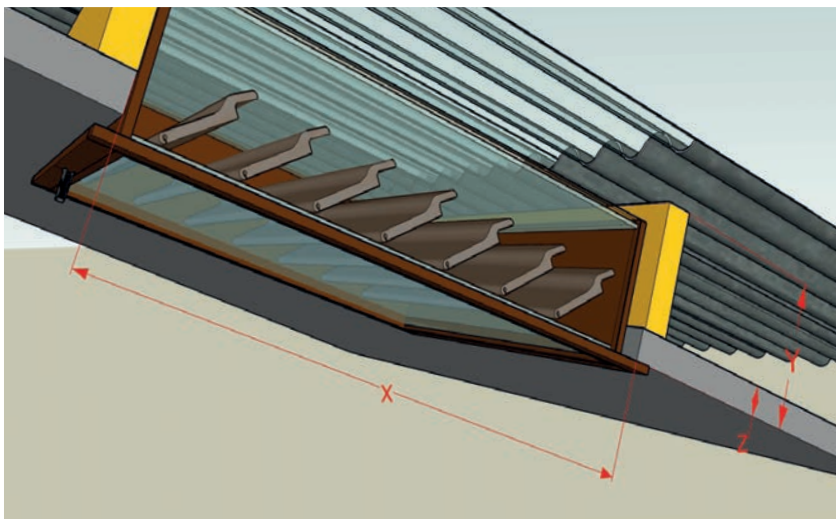

Bij renovatie van een stal

Verduisterbare dakramen zijn een uitstekende oplossing voor een renovatie, waar de stal nog niet aan de 3% eis voldoet. De dakramen bevatten lamellen die met een handlier of liermotor bediend worden. Op deze manier kan men de stal gradueel verduisteren, wat een meerwaarde betekent voor je lichtmanagement. Tulderhof maakt de dakramen op maat, zodat ze exact tussen de bestaande gordingen passen.

Optioneel: De Tulderhof lux regelaar

Voorverwarmde stal
Dakraam toont geen warmteverlies

Technische Gegevens

Open

40% gesloten

60% gesloten

Technische tekening

Hiernaast ziet u een technische tekening van een dakraam. Bij de bestelling hebben wij de volgende maten nodig.

X = de exacte maat tussen de gordingen

Y = de exacte maat tussen de onderkant isolatie en de onderkant golfplaat

Z = de exacte maat tussen de onderkant gording en de onderkant isolatie

HR+ lamellen

Klassieke lamellen